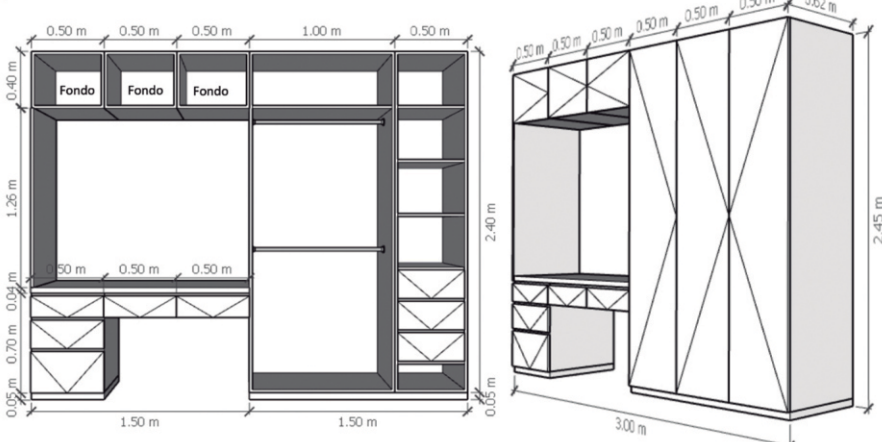

**DISEÑAMOS TU CLOSET & VESTIDOR
CON MATERIALES DE CALIDAD .
www.mform-madera.com**