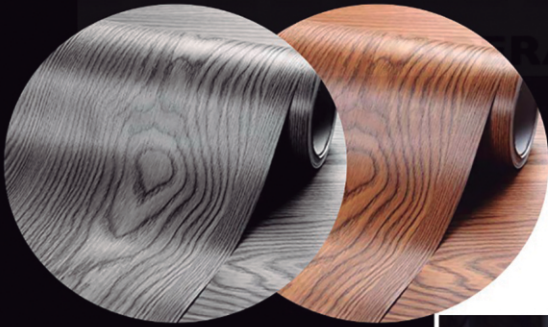

**MARCO SENCILLO 9X3X2 CM**

**MARCO CON CHAMBRANA 15 X 6CM**

**PUERTA CHAPEADA EN 4 CANTOS + 3 BISGRAS.**

**MARCO 12 CMS BATTE AL CENTRO**

**ACABADOS MELAMINICOS TEXTURIZADOS BASE MDF**

**ACABADO MELAMINA TEXTURIZADA**

# PUERTAS DE TAMBOR ACABADO FOIL POLIPROPILENO

Nuestro producto "FOIL POLIPROPILENO" viene en rollo. Tiene 2 veces mayor espesor que una chapa madera y 4 veces mayor que una melamina. Es muy versátil.

No requiere mantenimiento. No requiere acabado extra. Es muy resistente. En diseño se puede empatar con cocina, puertas, closet y muebles de baño.