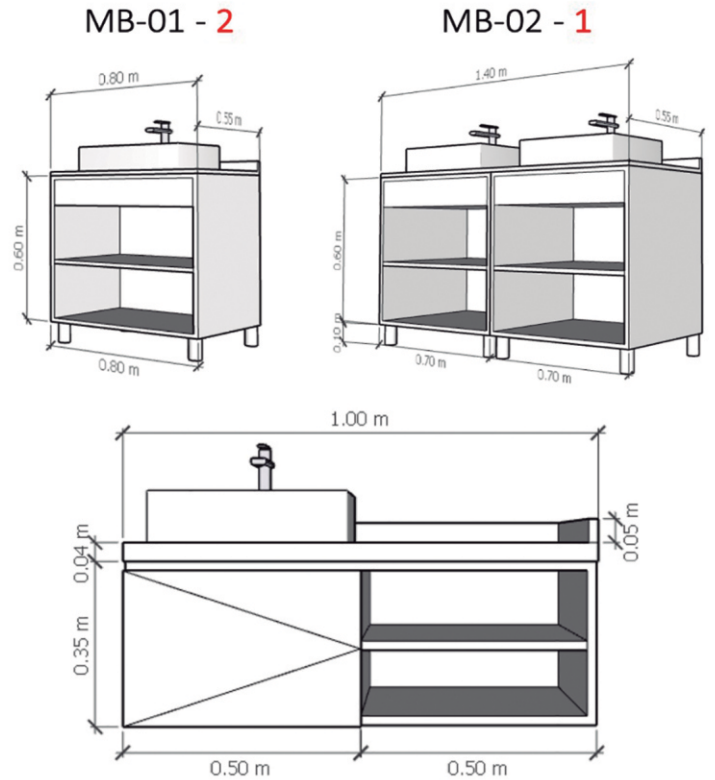

MUEBLES PARA BAÑO FABRICACION MODULAR   www.mform-madera.com