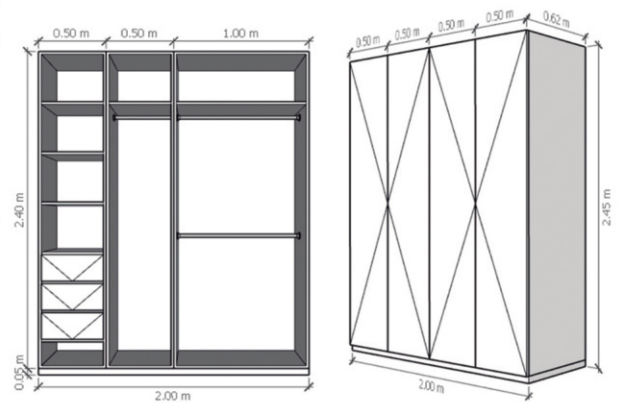

**DISEÑAMOS TU CLOSET & VESTIDOR
CON MATERIALES DE CALIDAD .
www.mform-madera.com**