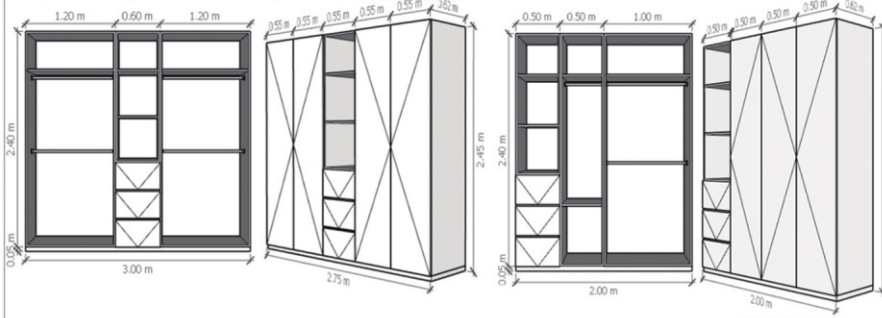

CL-03 Rec. 3

**DISEÑAMOS TU CLOSET & VESTIDOR
CON MATERIALES DE CALIDAD .
www.mform-madera.com**