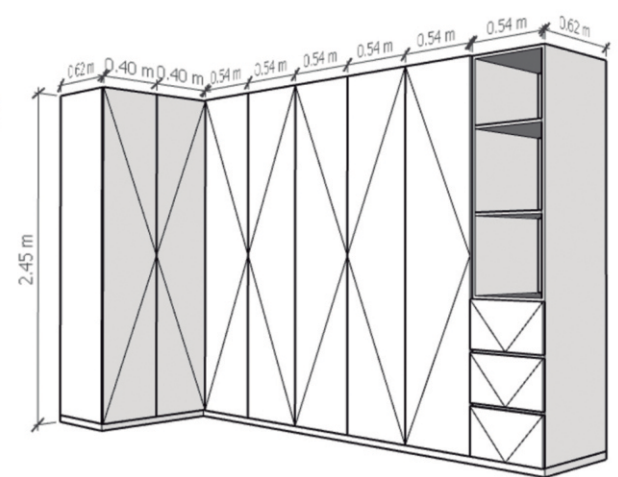

**DISEÑAMOS TU CLOSET & VESTIDOR
CON MATERIALES DE CALIDAD .
www.mform-madera.com**