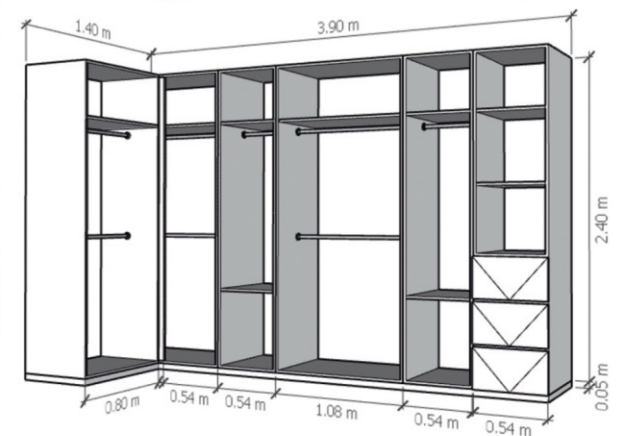

**DISEÑAMOS TU CLOSET & VESTIDOR
CON MATERIALES DE CALIDAD .
www.mform-madera.com**